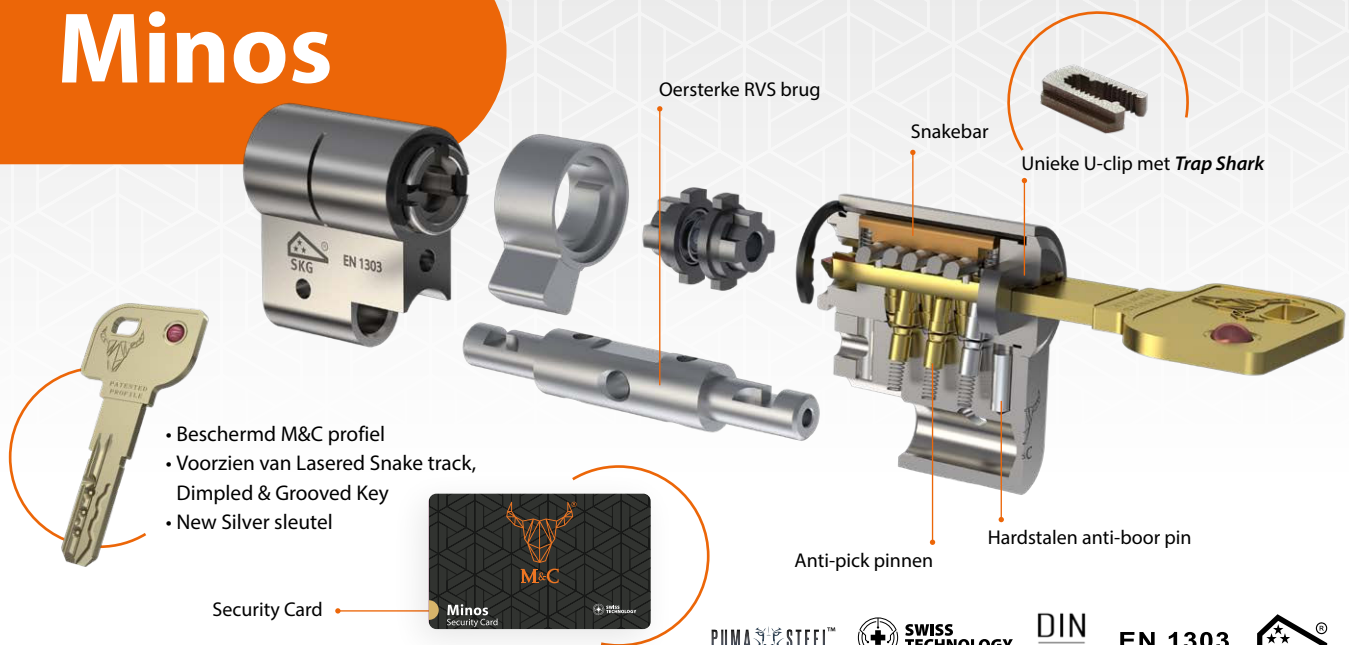

De voordelen van M&C MINOS

Onverwoestbare RVS brug

Deze nieuwste cilinder heeft een speciale RVS brug. RVS is een oersterk materiaal en heeft daarnaast ook een buigzame eigenschap, waardoor het breken van de brug vrijwel onmogelijk wordt.

Extra soepel, nog meer gebruiksgemak

De rondingen bij de sleutelingang van deze cilinder zorgen voor een nog betere sleutelgeleiding.

Voorkomt boren en kerntrekken

De hardstalen antiboor/kerntrekplaat (Trap Shark- U clip) geeft met zijn trapezovormige vorm en zijn unieke haaiantanden extra beveiliging tegen boren en kerntrekken.

Masters of Security

www.m-c.eu

Family Company.

Minos

Modulair

De modulaire M&C onderdelen kunnen voor de M&C MINOS gebruikt worden. De modulaire onderdelen besparen hoge voorraadkosten en tijd. Het voordeel hiervan is dat je over de onderdelen beschikt en je ter plekke de cilinders voor de klant kunt verlengen.

Technische specificaties cilinder

Tweezijdig bedienbaar	✓
Hoofdpinnen	✓
Snake pinnen	✓
Anti-pick pinnen	✓
Boorbeveiliging	✓
Oersterke RVS brug	✓
Unieke U-clip met <i>Trap Shark</i>	✓

Technische specificaties sleutel