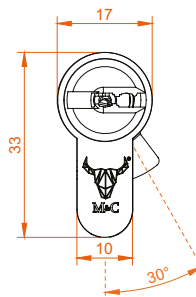

Afmetingen

Verkrijgbaarheid

Nikkel	●	gelijksluitend tot 5 cilinders, 1 cilinder/5 sleutels, 5 service cilinders,
Zwart	●	1 cilinder/5 sleutels, 5 service cilinders
Messing	●	1 cilinder/5 sleutels, 5 service cilinders

Verlengbaar & deurdiktes

Verlengbaar tot max	77-77mm/52-102 mm
Deurdiktes	30-134mm
Geschikt voor alle gangbare deuren en verlengbaar in stappen van 5 mm.	

M&C Minos is verkrijgbaar in en te combineren met

Cilinders	euro-profiel-cilinder, rimcilinder -out
Cilinderknoppen	rond, ovaal, v-knop, pushknop
Smartlock koppelingen	Dana, Nuki, Tedee
Sluitplannen	niet geschikt voor sluitplannen
Modulaire systeem	alle modulaire onderdelen, pallenkit MINOS MC-K0014